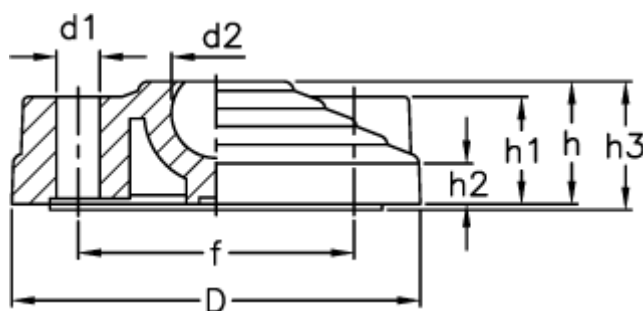

Varenummer: 2310301832
Beskrivelse: E+G justérfod med skridsikker gummi
LV.F-80-24-AS

Mål

$D = 80$
 $d1 = 8.5$
 $d2 = 24$
 $f = 54$
 $h = 24$
 $h1 = 21$
 $h2 = 9$
 $h3 = 27$

Max. belastning (N) = 18000